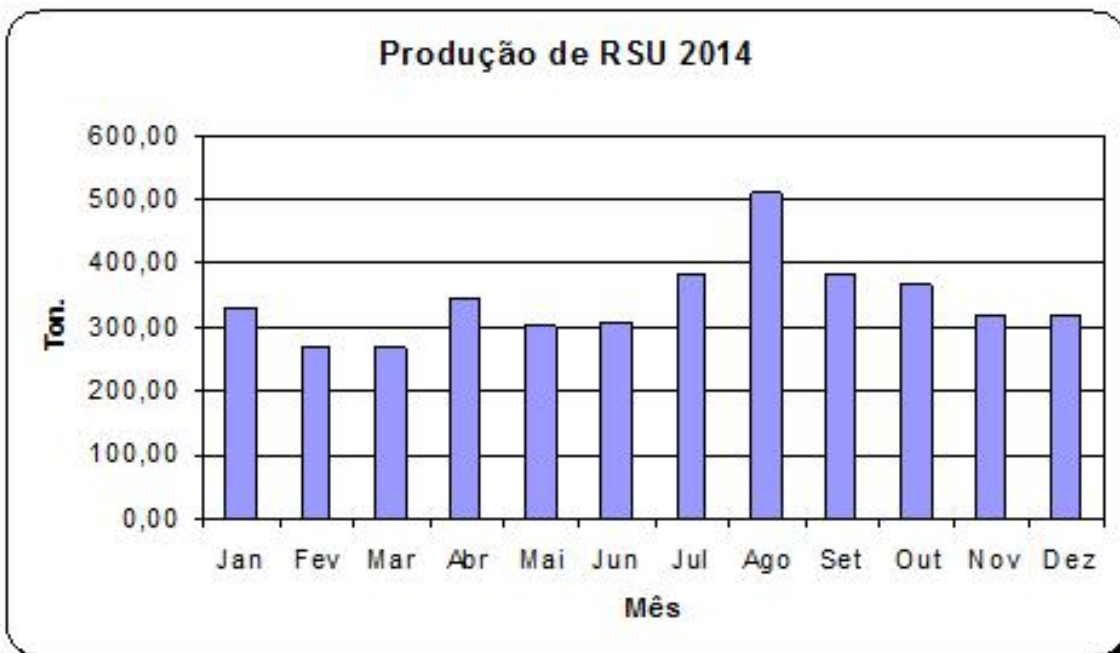

Destino final do Resíduo Sólido Urbano (RSU) do Município de Beirão do Castelo, Tratamento de Associação de Beirão do Castelo, Portugal, Fevereiro, 2014. Disponível em: www.associaçãobeirao.pt , Acesso em: 02/02/2015.