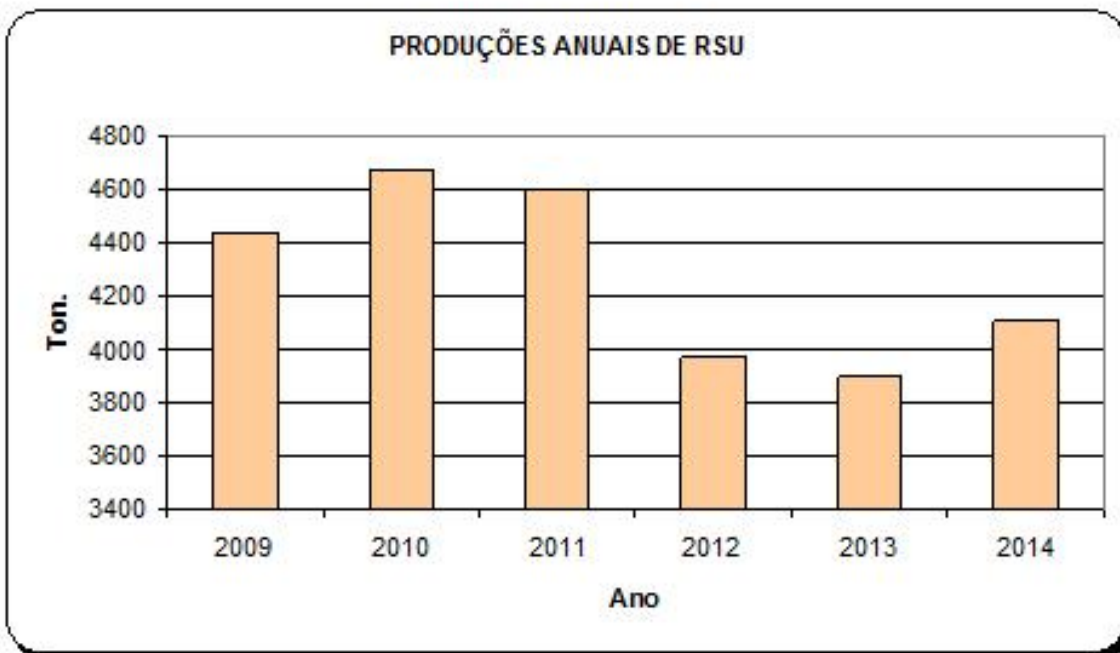

Destino final do Resíduo Sólido Urbano (RSU) do Município de Beirão do Castelo, Tratamento de Associação de Beirão do Castelo, Portugal, Fevereiro, 2014. Disponível em: www.associaçãobeirao.pt , Acesso em: 02/02/2015.